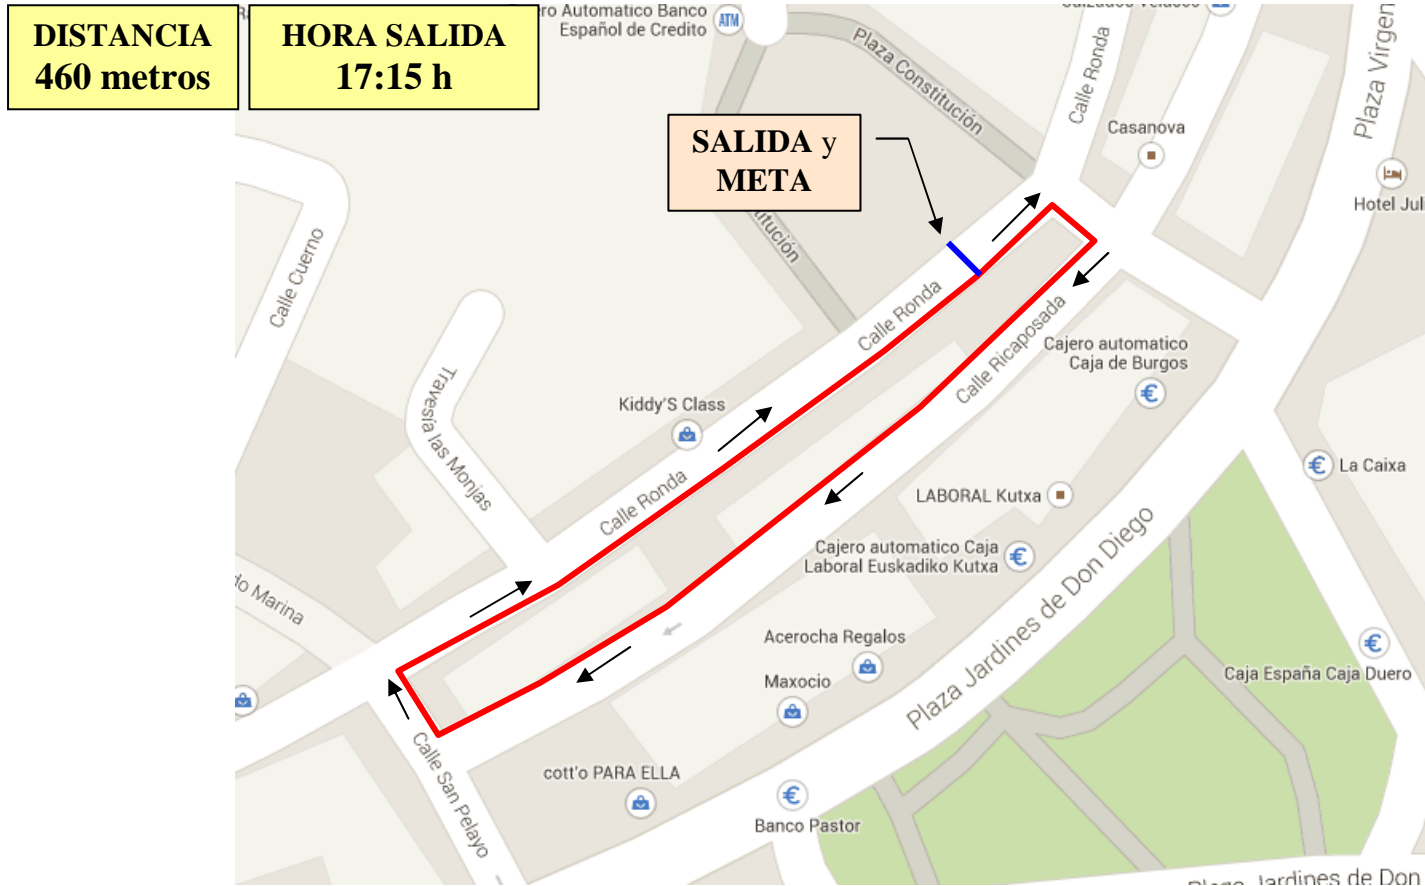

ITINERARIO

CATEGORÍA BENJAMÍN

NACIDOS AÑOS 2008 Y 2009

(2 vueltas al circuito)

A veces se gana, otras se aprende™

Anónimo

Informática

C/Pedrote 14
947 50 04 58