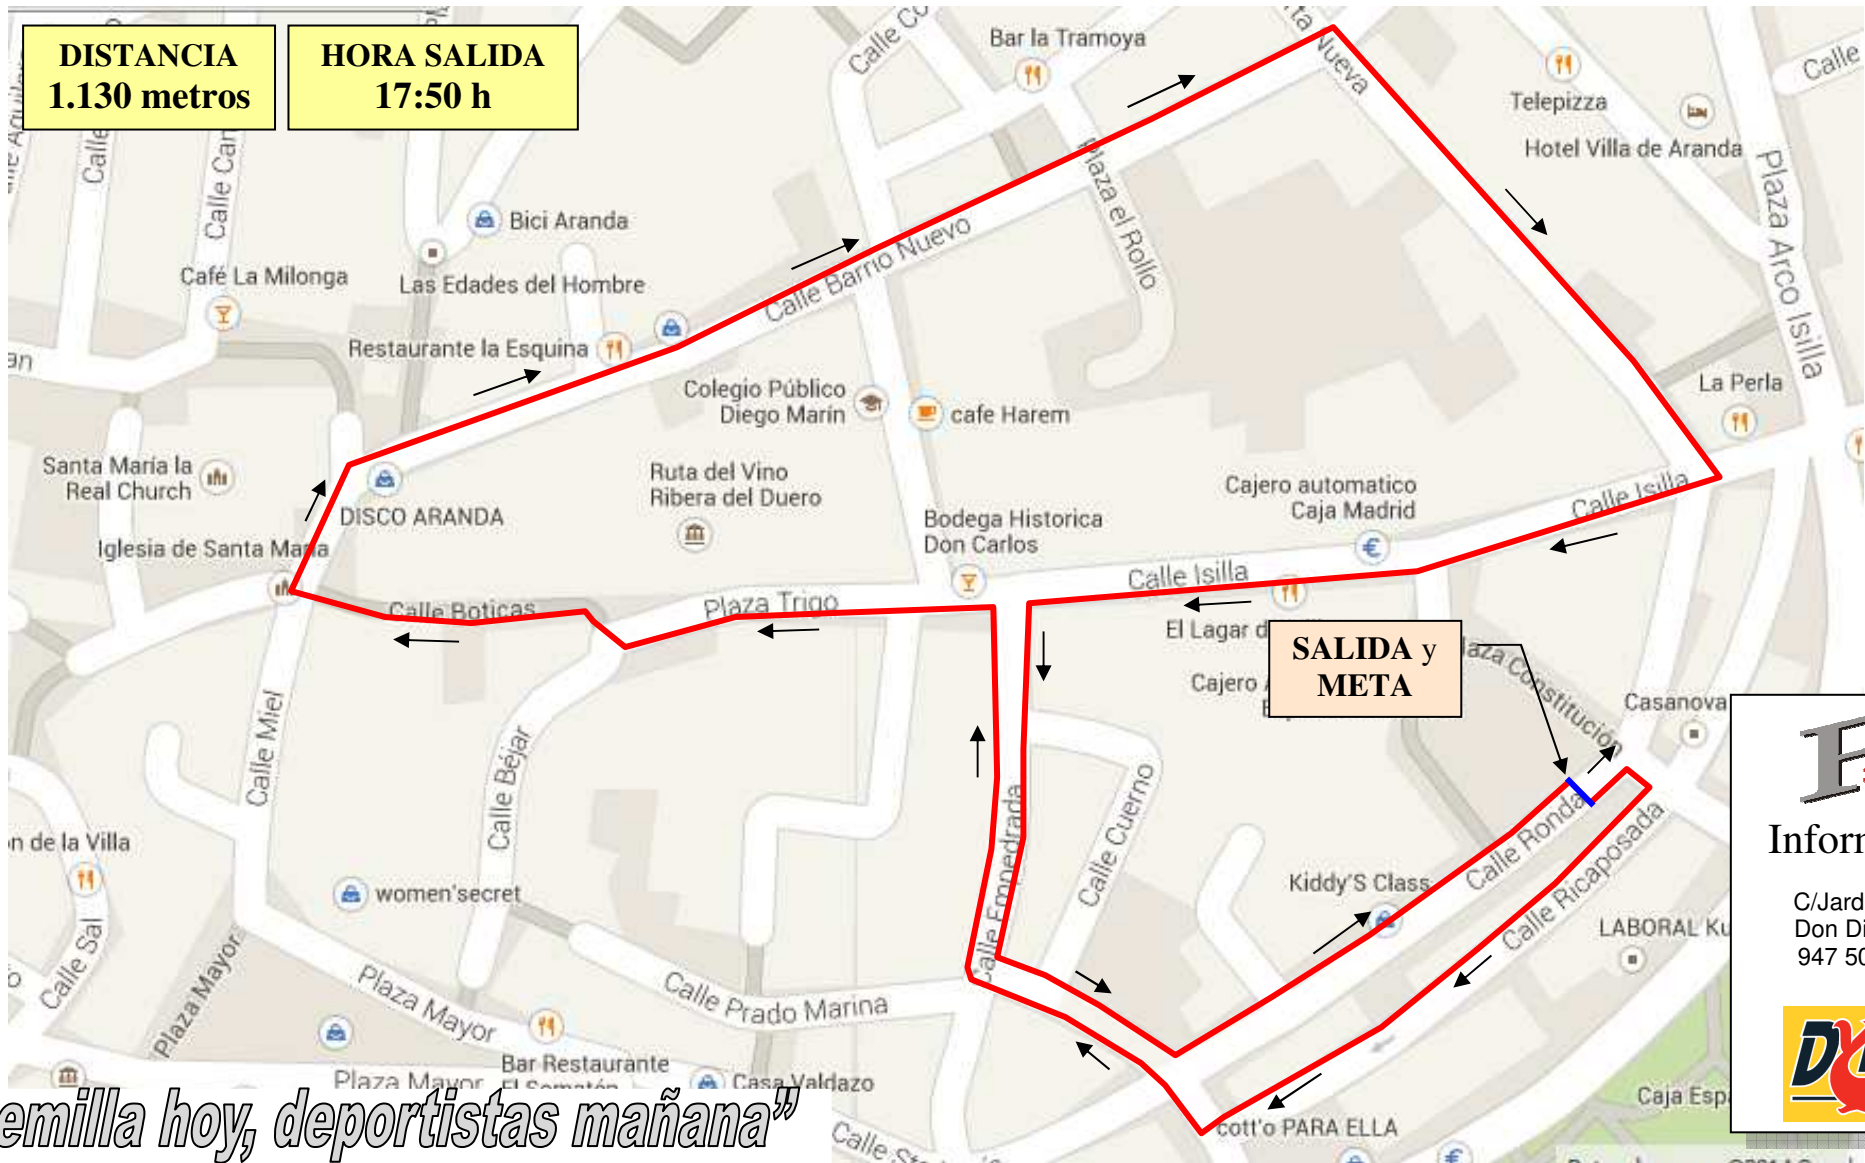

ITINERARIO
CATEGORÍA INFANTIL
SUB14 (12-13 años)

F 3000
Informática
C/Jardines de Don Diego 12
947 50 04 58

“Semilla hoy, deportistas mañana”