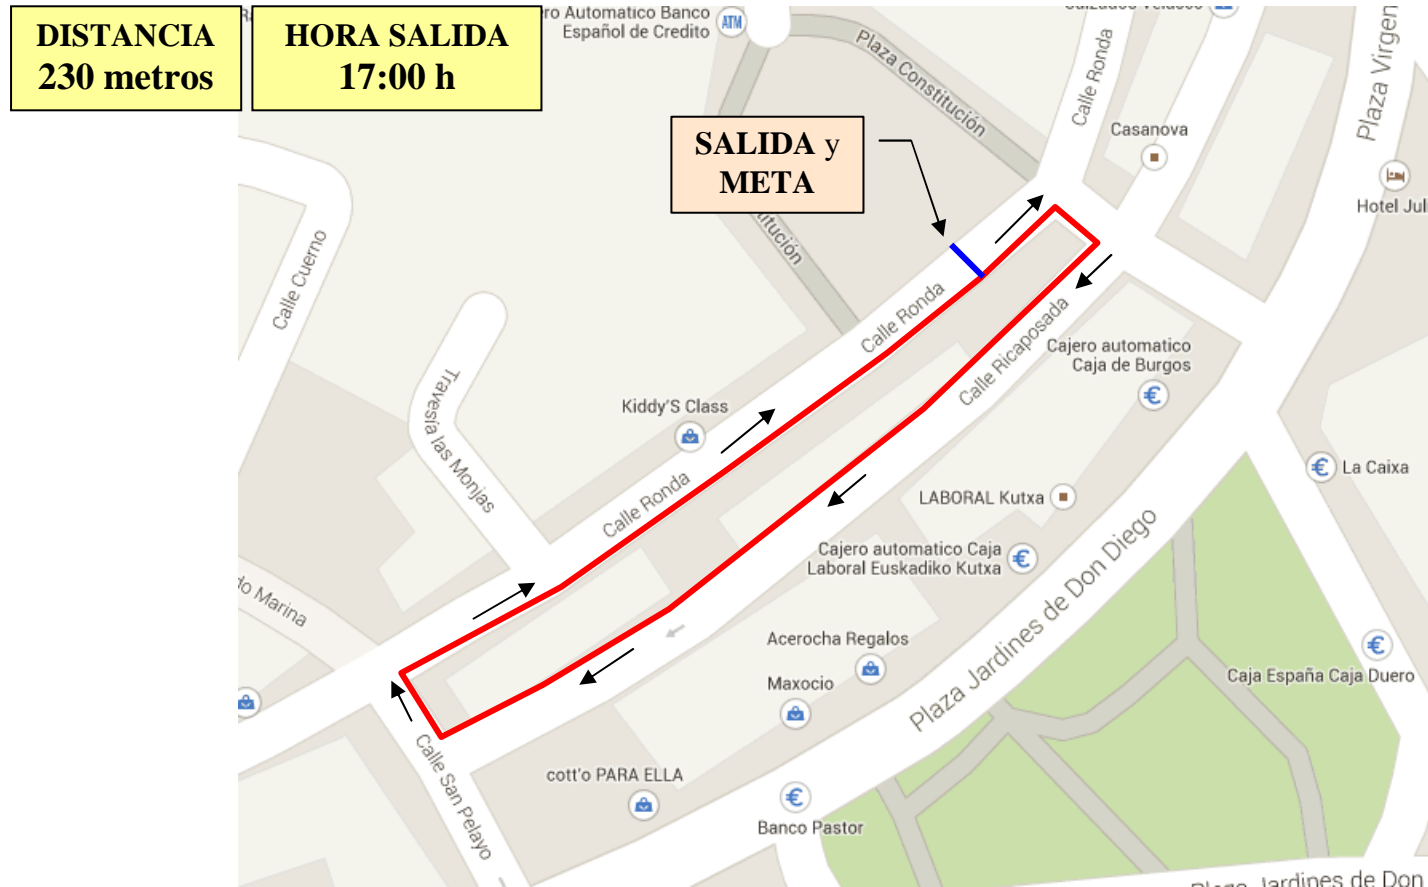

ITINERARIO

CATEGORÍA PREBENJAMÍN

NACIDOS AÑOS 2010 Y POSTERIORES

“Corre con tu corazón y tus pies te seguirán”

Anónimo

Informática

C/Pedrote 14
947 50 04 58